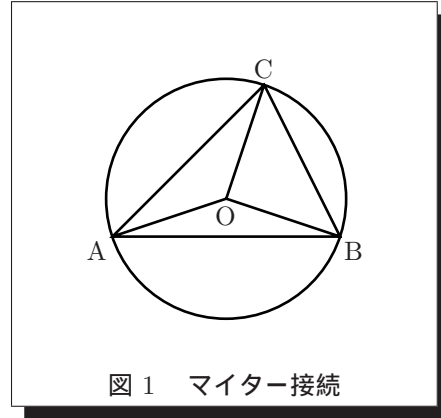

— pszahyou 環境 —

```
¥begin{pszahyou*}[ul=10mm](0,5)(-.2,4)
  ¥tenretu{A(1,1)sw;B(4,1)se;C(3,3)n}
  ¥Gaisin¥A¥B¥C¥O
  ¥Put¥O[s]{0}
  ¥Takakkei{¥A¥B¥C}
  ¥Drawlines{¥O¥A;¥O¥B;¥O¥C}
  ¥En¥O¥lR
¥end{pszahyou*}
¥fgEMcaption{マイター接続}
```

— linejoin —

```
¥begin{pszahyou*}[ul=10mm](0,5)(-.2,4)
  ¥tenretu{A(1,1)sw;B(4,1)se;C(3,3)n}
  ¥Gaisin¥A¥B¥C¥O
  ¥Put¥O[s]{0}
  ¥Takakkei<linejoin=2>{¥A¥B¥C}
  ¥Drawlines{¥O¥A;¥O¥B;¥O¥C}
  ¥En¥O¥lR
¥end{pszahyou*}
¥fgEMcaption{ベベル接続}
```